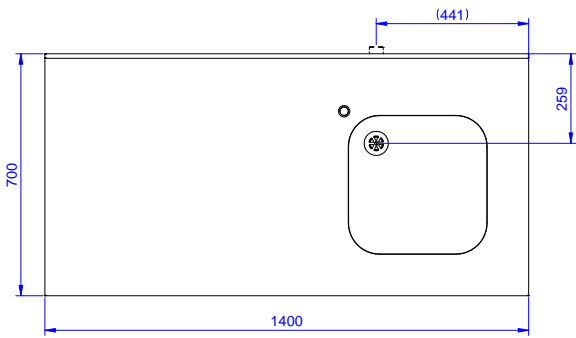

Onay: _____

Experience the Excellence
www.electroluxprofessional.com
professional@electroluxprofessional.com

Ön

Yan

D = Drenaj

Üst

Temel bilgiler:

Dıř boyutlar, Geniřlik: 133061 (TL1410DXEN)	1400 mm
Dıř boyutlar, Derinlik:	700 mm
Dıř boyutlar, Ykseklik:	900 mm
Sırt boyutları, Ykseklik:	100 mm
Sırt boyutları, Derinlik:	13 mm
Sırt boyutları, Yarı Çap:	R=10
Evyeye sayısı:	1
Evyeye boyutları:	400x400xH250
st tabla kalınlıęı:	50 mm
Net aęırlık:	45 kg