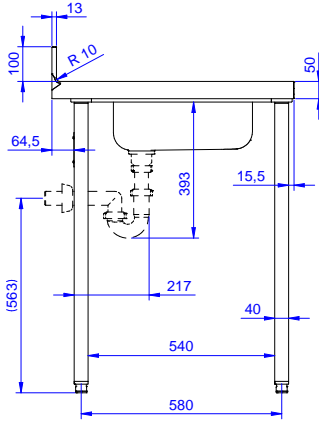

Konstruksiyon

- 10 mm yarıçaplı köşeli ve 13 mm derinlikte 100 mm yükseklikte sırt.
- Üst tabla 50 mm yükseklikte, Scotch Brite yüzey sonlandırmaya sahip ve 15/10 kalınlıkta 304 AISI paslanmaz çeliktir; kenarları damlatmaz ve köşeleri kaynaklıdır.
- 50 mm çapında yuvarlak bacaklar 304 AISI paslanmaz çeliktir, yüksekliği +0/-40 mm ayarlanabilir.
- Demonte olarak teslim edilir.
- Tek parça halinde preslenmiş evye (400x400x200 mm); taşma borusu ve drenaj deliği bulunur.
- Her ihtiyaca uygun farklı musluk mevcuttur.
- Sırtlı arka bölüm tümüyle kaynaklı paslanmaz çelik profil ile kapatılmıştır.
- Tamamen AISI 304 paslanmaz çelikten yapılmış ağır hizmet tipi konstrüksiyon maksimum dayanıklılık sağlar.

Opsiyonel Aksesuarlar

- Tekli çekmece, GN 1/1 - 400 mm PNC 855280
- 4'lü çekmece bloğu - 600 mm PNC 855281
- 1400 mm tezgahlar için taban rafı PNC 855283
- 4'lü tekerlek kiti, 2'si frenli, çap 100 mm, Premium PNC 855288
- 1400 mm tezgahlar için 3 taraflı çerçeve PNC 855291
- İlave çekmeceler, 600 mm (2,3,4 çekmece) PNC 855295
- İlave çekmeceler, GN 1/1 - 400 mm (2,3,4 çekmece) PNC 855298
- Tekli plastik sifon 1,5" PNC 855306
- Dirsek kontrollü batarya ¾", kuğu boyunlu, tek gövdeli PNC 855322
- Dirsek kontrollü batarya ¾", kısa kuğu boyunlu, tek gövdeli PNC 855323
- Ayak pedallı, kuğu boyunlu batarya (sıcak-soğuk su girişi) ¾" PNC 855328

Onay: _____

Experience the Excellence
www.electroluxprofessional.com
professional@electroluxprofessional.com

Ön

Yan

D = Drenaj

Üst

Temel bilgiler:

Dıř boyutlar, Geniřlik: 133061 (TL1410DXEN)	1400 mm
Dıř boyutlar, Derinlik:	700 mm
Dıř boyutlar, Ykseklik:	900 mm
Sırt boyutları, Ykseklik:	100 mm
Sırt boyutları, Derinlik:	13 mm
Sırt boyutları, Yarı Çap:	R=10
Evyeye sayısı:	1
Evyeye boyutları:	400x400xH250
st tabla kalınlıęı:	50 mm
Net aęırlık:	45 kg