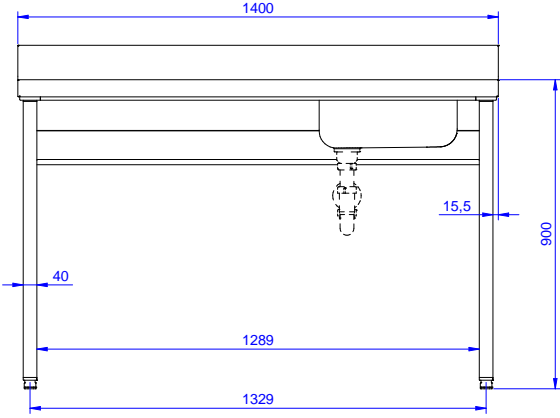

Konstruksiyon

- 10 mm yarıçaplı köşeli ve 13 mm derinlikte 100 mm yükseklikte sırt.
- Üst tabla 50 mm yükseklikte, Scotch Brite yüzey sonlandırmaya sahip ve 15/10 kalınlıkta 304 AISI paslanmaz çeliktir; kenarları damlatmaz ve köşeleri kaynaklıdır.
- 50 mm çapında yuvarlak bacaklar 304 AISI paslanmaz çeliktir, yüksekliği +0/-40 mm ayarlanabilir.
- Demonte olarak teslim edilir.
- Tek parça halinde preslenmiş evye (400x400x200 mm); taşma borusu ve drenaj deliği bulunur.
- Her ihtiyaca uygun farklı musluk mevcuttur.
- Sırtlı arka bölüm tümüyle kaynaklı paslanmaz çelik profil ile kapatılmıştır.
- Tamamen AISI 304 paslanmaz çelikten yapılmış ağır hizmet tipi konstrüksiyon maksimum dayanıklılık sağlar.

Opsiyonel Aksesuarlar

- Tekli çekmece, GN 1/1 - 400 mm PNC 855280
- 4'lü çekmece bloğu - 600 mm PNC 855281
- 1400 mm tezgahlar için taban rafı PNC 855283
- 4'lü tekerlek kiti, 2'si frenli, çap 100 mm, Premium PNC 855288
- 1400 mm tezgahlar için 3 taraflı çerçeve PNC 855291
- İlave çekmeceler, 600 mm (2,3,4 çekmece) PNC 855295
- İlave çekmeceler, GN 1/1 - 400 mm (2,3,4 çekmece) PNC 855298
- Tekli plastik sifon 1,5" PNC 855306
- Dirsek kontrollü batarya ¾", kuğu boyunlu, tek gövdeli PNC 855322
- Dirsek kontrollü batarya ¾", kısa kuğu boyunlu, tek gövdeli PNC 855323
- Ayak pedallı, kuğu boyunlu batarya (sıcak-soğuk su girişi) ¾" PNC 855328

Onay: _____

Experience the Excellence
www.electroluxprofessional.com
professional@electroluxprofessional.com

Ön

Yan

D = Drenaj

Üst

Temel bilgiler:

Dıř boyutlar, Geniřlik: 133061 (TL1410DXEN)	1400 mm
Dıř boyutlar, Derinlik:	700 mm
Dıř boyutlar, Ykseklik:	900 mm
Sırt boyutları, Ykseklik:	100 mm
Sırt boyutları, Derinlik:	13 mm
Sırt boyutları, Yarı Çap:	R=10
Evyeye sayısı:	1
Evyeye boyutları:	400x400xH250
st tabla kalınlıęı:	50 mm
Net aęırlık:	45 kg